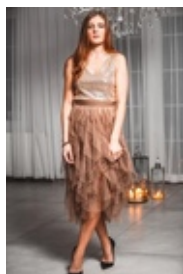

TIULOWA SUKIENKA 11520

STARA CENA: PLN

PROMOCJA: **159,00** PLN

CZAS WYSYŁKI: 24 GODZINY

PRODUKT DOSTĘPNY W NASTĘPUJĄCYCH
WARIANTACH:

ROZMIAR UNIWERSALNY

OPIS PRZEDMIOTU

Ta sukienka jest niezwykła, dekolty wycięty w szpic dodaje jej subtelności, a długość sprawia, że poczujesz się kobieco. Modne cekiny dodają jej charakteru

ROZMIAR : UNI

Pasuje na rozmiar S M L

WYMIARY :

Obwód w biuście : 90 cm

Długość całkowita : 118 cm

SKŁAD: 52% poliester, 40% wiskoza, 8% elastan.