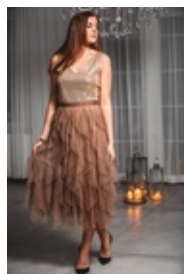

TIULOWA SUKIENKA 11520

STARA CENA: PLN

PROMOCJA: **159,00** PLN

CZAS WYSYŁKI: 24 GODZINY

PRODUKT DOSTĘPNY W NASTĘPUJĄCYCH
WARIANTACH:

ROZMIAR UNIWERSALNY

OPIS PRZEDMIOTU

Ta sukienka jest niezwykła, dekolty wycięty w szpic dodaje jej subtelności, a długość sprawia, że poczujesz się kobieco. Modne cekiny dodają jej charakteru

ROZMIAR : UNI

Pasuje na rozmiar S M L

WYMIARY :

Obwód w biuście : 90 cm

Długość całkowita : 118 cm

SKŁAD: 52% poliester, 40% wiskoza, 8% elastan.