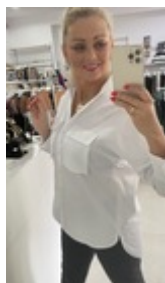

KOSZULA 3937

CENA: **169,00** PLN

CZAS WYSYŁKI: 24 GODZINY

PRODUKT DOSTĘPNY W NASTĘPUJĄCYCH
WARIANTACH:

ROZMIAR L M S

OPIS PRZEDMIOTU

Piękna koszula z dużymi kieszeniami z przodu .

Przód dłuższy tył dłuższy .

Rękawy są lekko opuszczone , styl lekko kimono .

Fason pudełkowy - oversize

WYMIARY :

ROZMIAR S

Długość przód : 69 cm

Długość tył : 78 cm

Szerokość od pachy do pachy : 120 cm

Długość rękawa (lekko opuszczany) : 38 cm